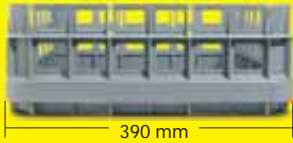

## Dimensioni

Questi cesti possono essere di 3 differenti misure seconda la larghezza delle guide delle piccole lavastoviglie:  
390 mm, 396 mm und 400 mm

390 mm

396 mm

400 mm