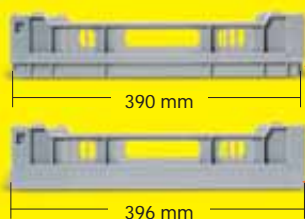

# Cestelli L 400

Cestello 400 x 400 mm – per piccole Lavastoviglie

2 dimensione esterne del fondo del cesto

Cestelli sviluppati per le richieste del settore gastronomia e dei produttori di piccole lavabiccheri.

## Dimensioni scomparto

3 x 3	4 x 4	5 x 5
 <p>per 9 bicchieri scomparto 115 x 115 mm</p>	 <p>per 16 bicchieri scomparto 88 x 88 mm</p>	 <p>per 25 bicchieri scomparto 68 x 68 mm</p>
3 x 4	4 x 5	Posizione inclinata
 <p>per 12 bicchieri scomparto 115 x 88 mm</p>	 <p>per 20 bicchieri scomparto 88 x 68 mm</p>	<p>Su richiesta possono essere prodotti cesti con speciali inserti inclinatori.</p> 

## R 390, R 396 + R 400

**R 390, R 396 + R 400**

Larghezza 390 mm

Larghezza 396 mm

Larghezza 400 mm