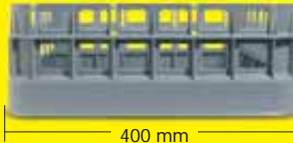

## Dimensioni

Questi cesti possono essere di 3 differenti misure seconda la larghezza delle guide delle piccole lavastoviglie:  
390 mm, 396 mm und 400 mm

390 mm

396 mm

400 mm